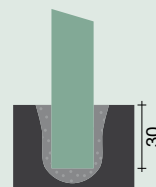

Cinca

Tanca dissenyada per destacar les zones enjardinades

Ref. VH00DB014

La tanca dissenyada per zones enjardinades que s'adaptarà a la bellesa natural de l'espai i el farà destacar.

Material

Tub rodó, perfil "L" i passamà de ferro.

Acabat

Ferro galvanitzat en calent per sistema d'immersió

Entrega

Mòduls muntats.

Informació tècnica

Mides en cm

Instal·lació

En terreny tou

Fer dau.
Formigonar pilar.
Forat 15 x 15.

En terreny fort

Foradar amb corona.
Formigonar pilar.
Forat Ø 11.

Instruccions de muntatge

Terreny pla

Terreny amb desnivell